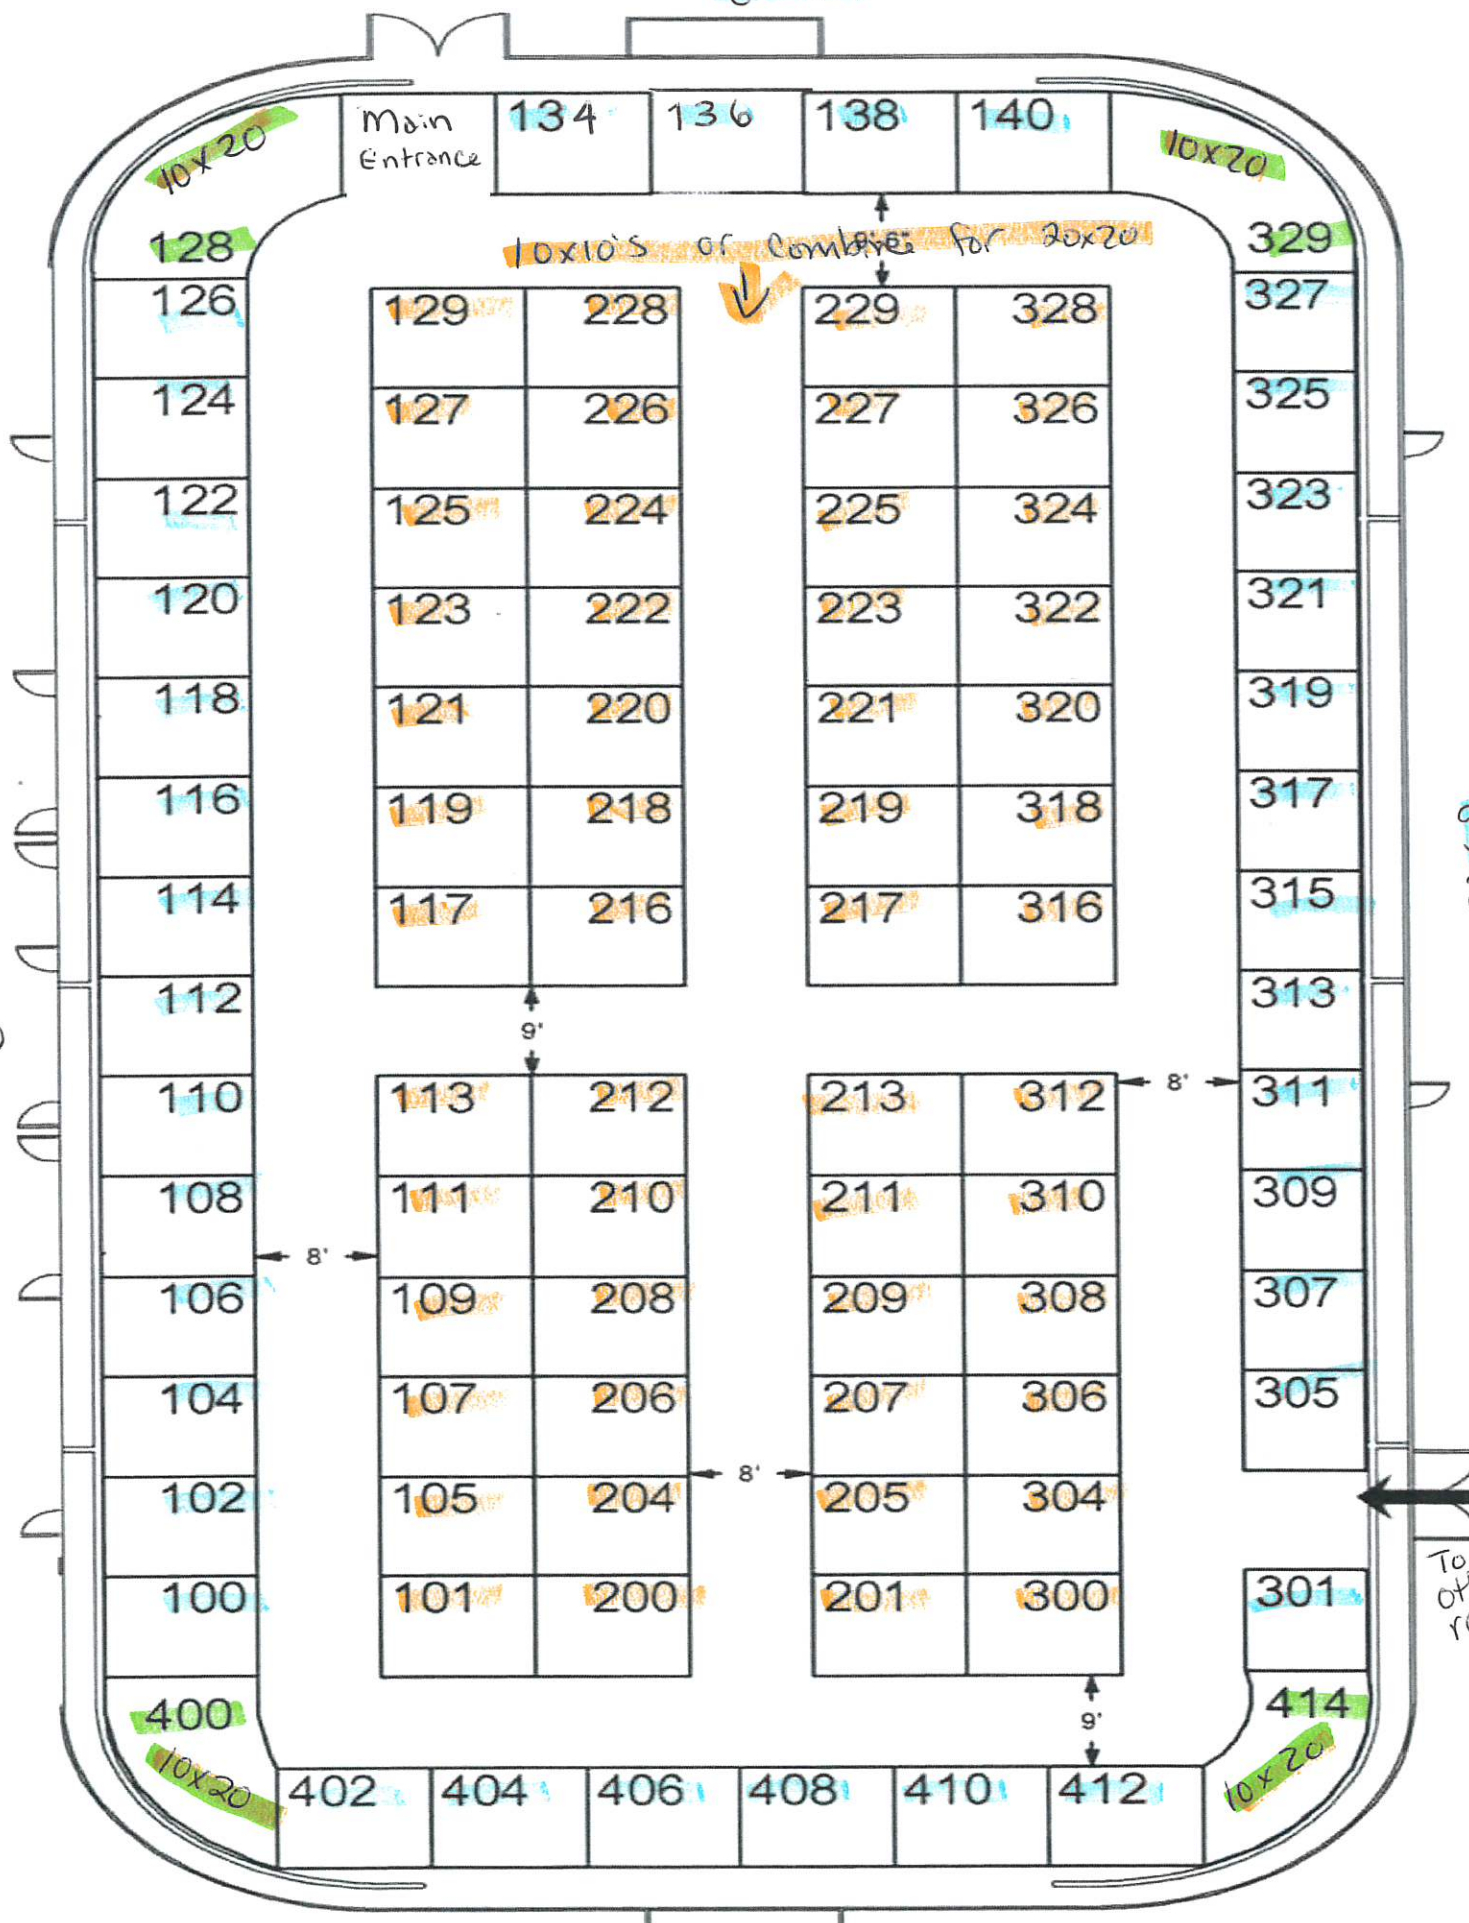

Bathrooms

8x10's

8x10's

8x10's

Main Entrance 134 136 138 140

10x20 10x10's or Composites for 20x20 10x20

128	129	228	229	328	329
126	127	226	227	326	327
124	125	224	225	324	325
122	123	222	223	322	323
120	121	220	221	320	321
118	119	218	219	318	319
116	117	216	217	316	317
114					315
112					313
110	113	212	213	312	311
108	111	210	211	310	309
106	109	208	209	308	307
104	107	206	207	306	305
102	105	204	205	304	
100	101	200	201	300	301

400 402 404 406 408 410 412 414

8x10's